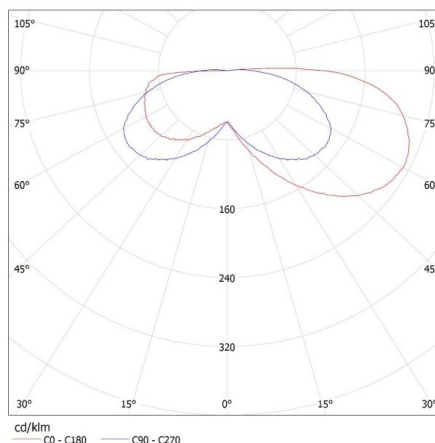

Létrehozás dátuma: 12.04.2023, 11:25

Fenntartjuk a műszaki változtatások bevezetésének jogát. A jelen anyagban található adatok jogi szempontból nem kötelező érvényűek.
Fotometria: adott termék vizsgálatokor elért eredmények.