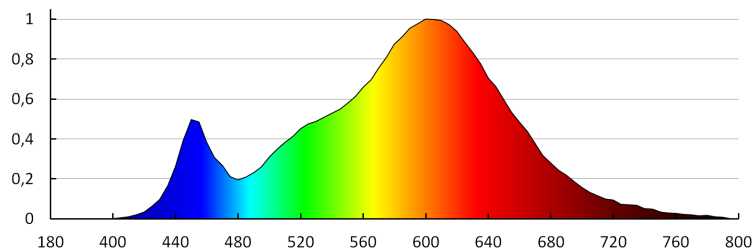

EGYÉB INFORMÁCIÓK::

- normál éghető felületekre szerelhető

KANLUX S.A. (kat 23109) SABIK MINI LED WW / LDC (Polar)