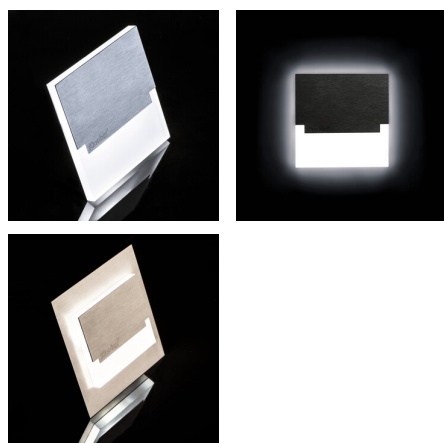

23109 SABIK MINI LED WW

LED lépcsővilágító lámpatest

5905339231093

SABIK LED; SABIK LED AC

A Kanlux SABIK ötvözi a modern megjelenést és attraktív fényhatást. Tökéletes megoldás lépcsők és folyosók megvilágítására vagy az adott helyiség berendezésének kiemelésére. A lámpatest egyedi szerkezete egyenletes fényeloszlást biztosít. Az AC változat 230V-os működtetővel, a PIR pedig mozgásérzékelővel van ellátva. Az érzékelő mozgást érzékel/a környezet fényerősségétől függetlenül bekapcsolja a világítást.

ÁLTALÁNOS ADATOK:

Szerelés: fali süllyesztett : igen
Szín: rozsdamentes acél
Beszereles helye: szerelés: fali süllyesztett
Alkalmazás helye: beltéri
Minimális távolság a megvilágított tárgytól: 0,1m
Fényerőszabályozható: nem
Hossz [mm]: 75
Szélesség [mm]: 23
Magasság [mm]: 75
A szerelődoboz előírt átmérője [Ømm]: 60
Szerelőnyílás mérete [mm]: 60
Integrált LED fényforrás: igen

MŰSZAKI ADATOK:

Névleges feszültség [V]: 12 DC
Maximális teljesítmény [W]: 0.8
Áramütés elleni védelmi osztály: III
Dióda típusa: LED SMD
Fényáram [lm]: 13
Fényforrás színe: meleg fehér
A korrelált színhőmérséklet [K]: 3000
Színkonzisztencia MacAdam-féle ellipszisekben: ≤6
Színvisszaadási index: 80
Élettartam [h]: 50000
Bekapcs/kikapcs ciklusok száma: ≥20000
Lámpa fényereje [lm/W]: 16
Környezeti hőmérséklet-tartomány, melynek a termék ki lehet téve [° C]: 5÷25
Lámpaház anyaga: csiszolt rozsdamentes acél, műanyag
Csatlakozó típusa: szabad kábelvégzódések
Vezeték hossz [m]: 0.18
Fényforrás felfűtési ideje [s]: ≤1
Fényforrás gyújtási ideje [s]: ≤0,5